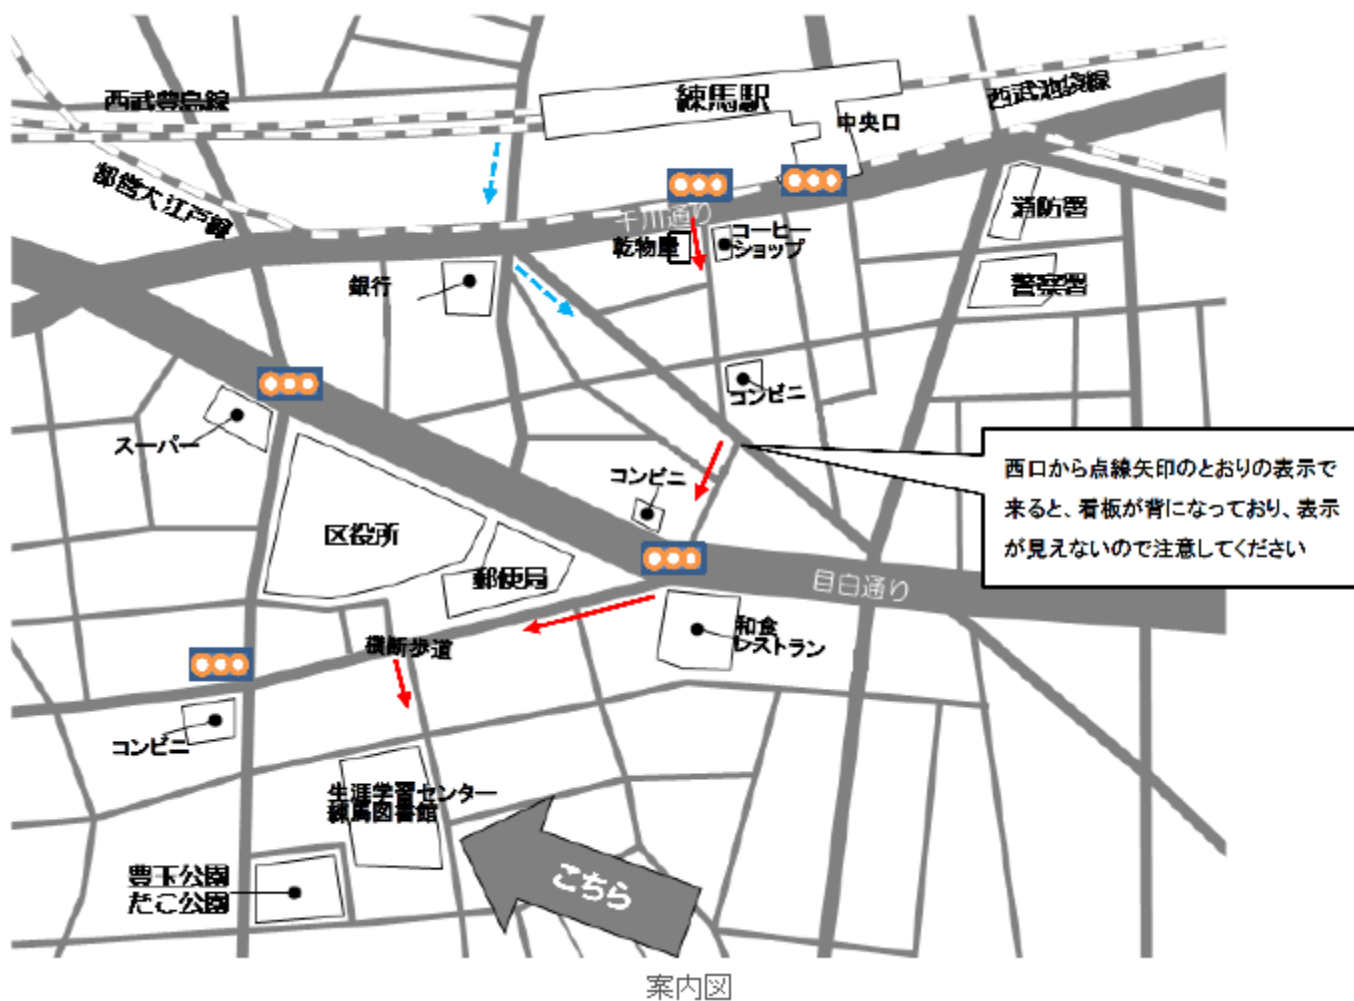

●時間: 9時30分~12時00分※入場開始: 9時20分

●場所: 練馬区生涯学習センター2階・教室1

◆会場へのアクセスは裏面をご参照ください。

●住所: 東京都練馬区豊玉北6-8-1

●主催: 練馬区生涯学習団体 エコピープル勉強会 代表 渋谷誠

●申込: TEL 090-6197-0524 メール: shibuya@jcom.home.ne.jp

●カリキュラム

・9時30分~11時30分: 模擬試験に挑戦!

・11時30分~12時00分: 採点及び解説

第20回エコピープル勉強会 for eco 検定 練馬区生涯学習センターへのアクセス

西武池袋線「練馬駅」下車、都営大江戸線「練馬駅」A2出口、徒歩 約 10 分。